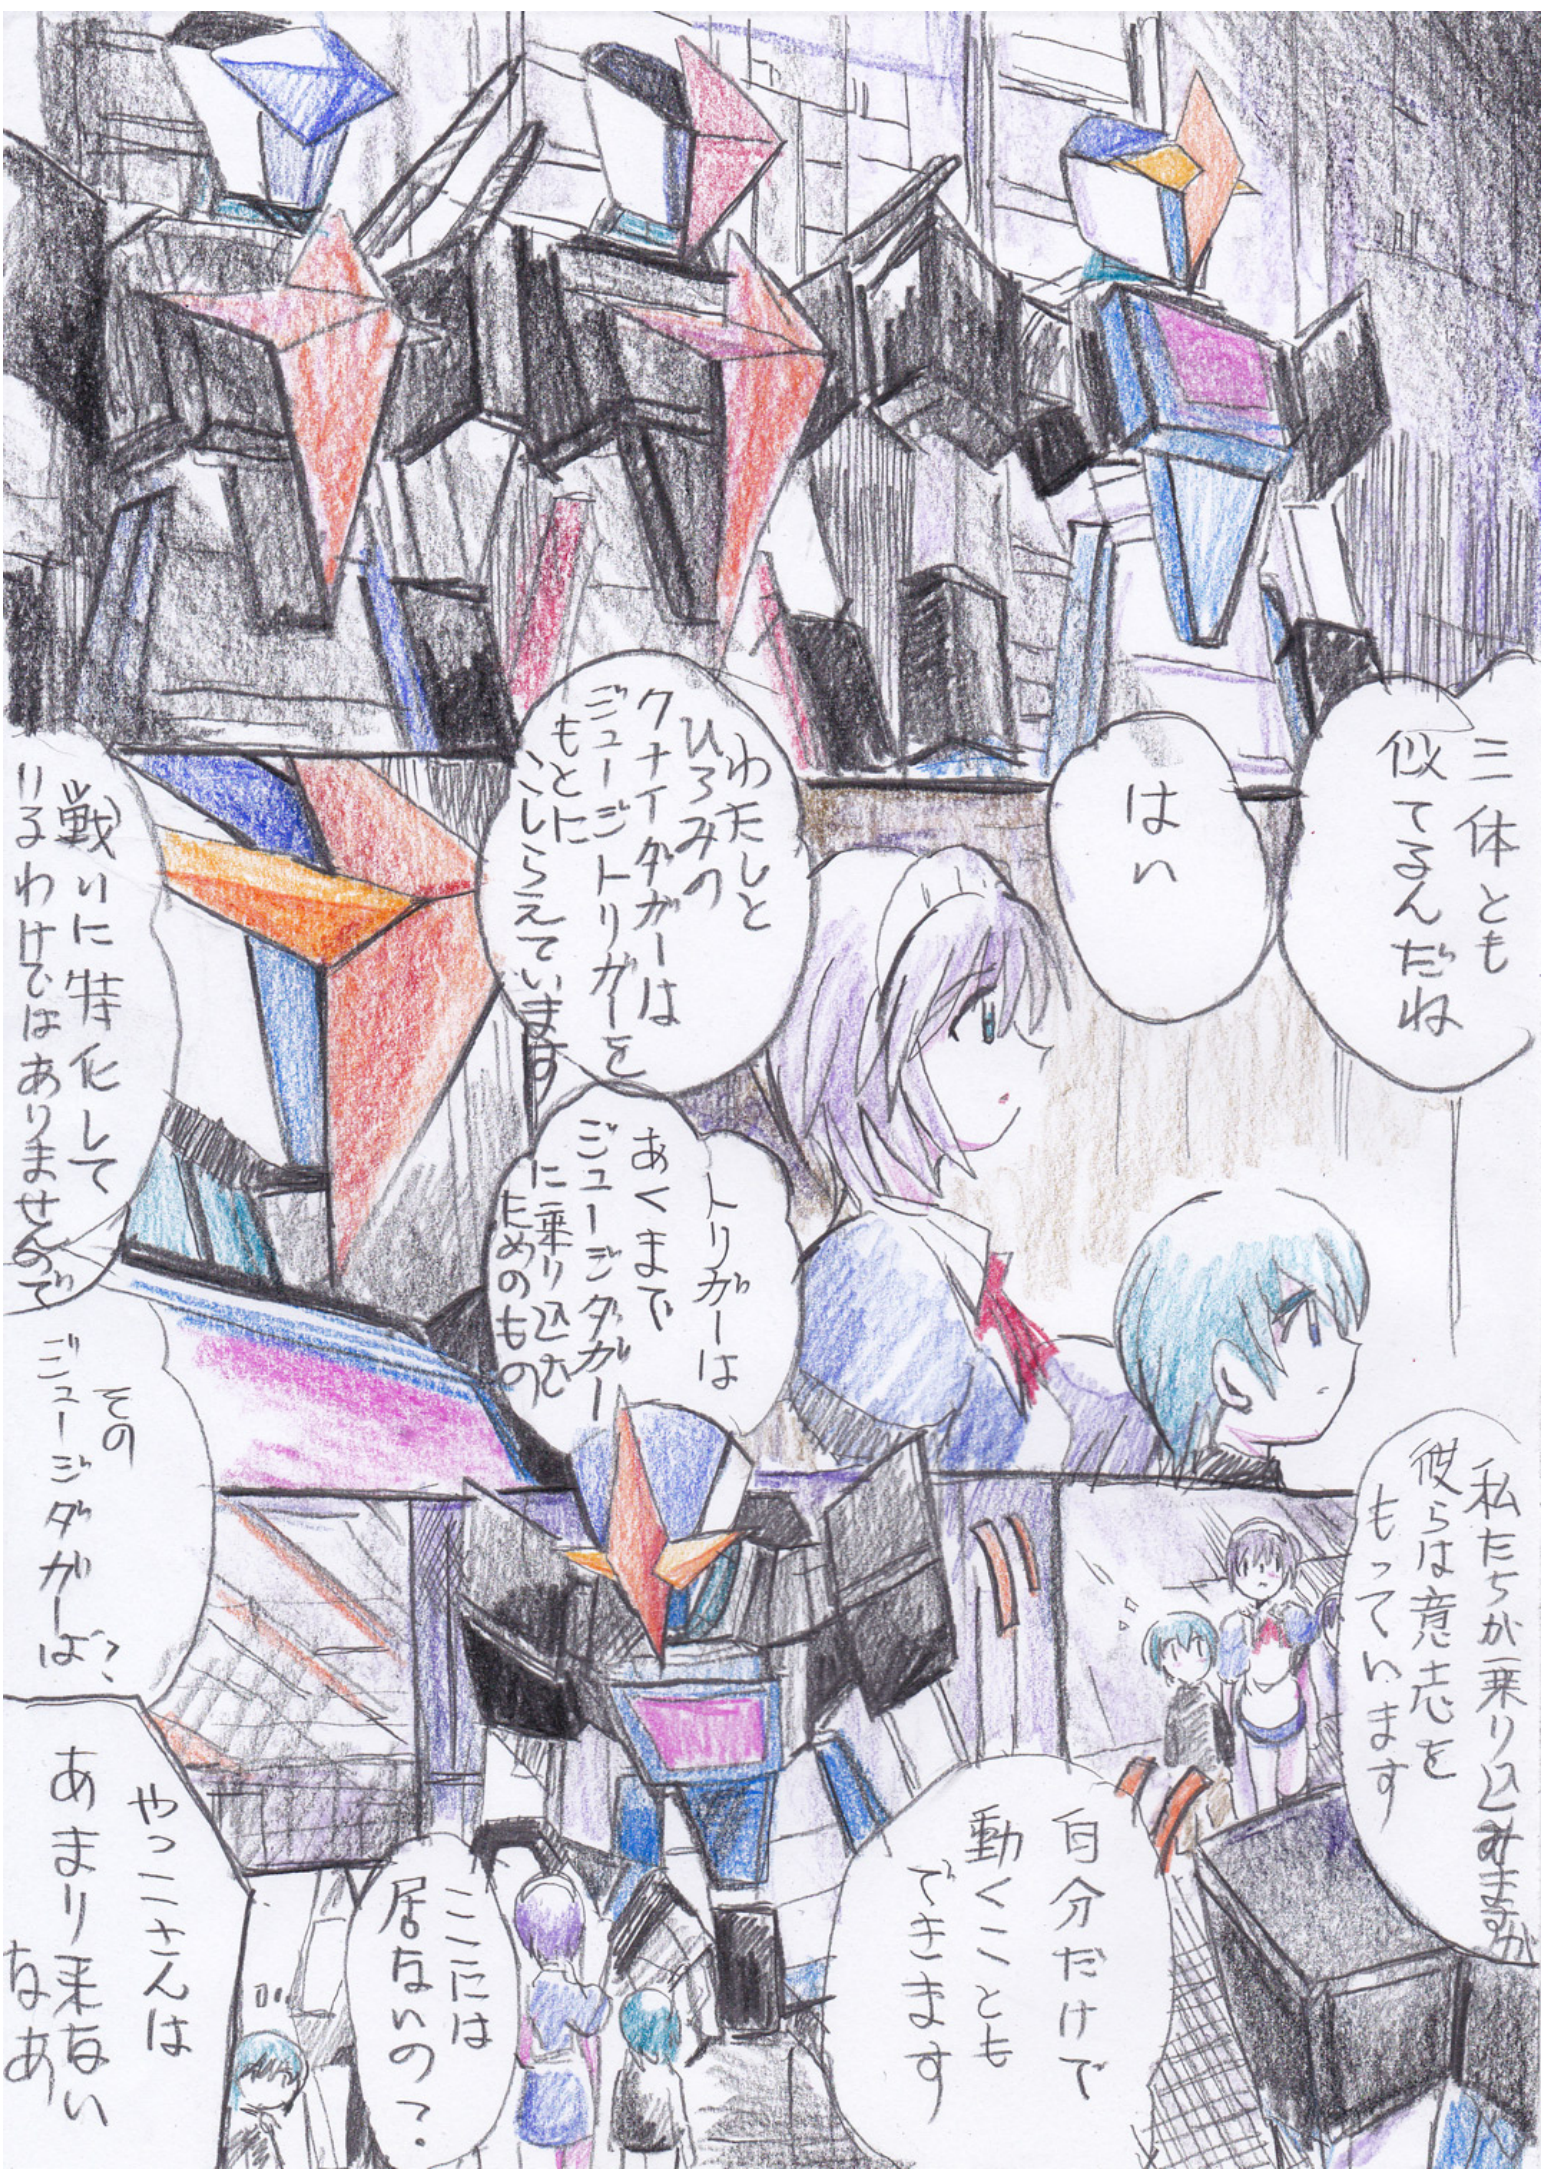

みんな
山の上のオバケ
屋敷って呼んだ

ここって
ヒトか
住んでんだ

ええ、
ゆたしたちが

おうちと
いうのは
誰も住まない
せんでしま
ますので

でも本来は
十字邸宅です

つまり
信斗さん

あなたか
このお屋敷の
主という事
になります

おまたせ
しました、

三体とも
似てさんだね

はい

ゆたしと
ひろみか
クナトカカーは
ニュージトリカーを
もとに
いしこえています

戦いに特化して
りるわけはありませぬ

トリカーは
あくまで
ニュージタカー
に乗り込む
ためのもの

この
ニュージタカーは?

私たちが乗り込みます
彼らは意志を
もっています

自分だけで
動くことも
できます

ここには
居ないの？

やっぴさんは
あまり柔かい
なあ

横になれないので
あまり好かんよ

彼は
クナイ
マリーンです

めしたたちの
先祖はこの船で
地球にやって来ました。

その子が
アイリーンの
子供かね

はい。

かまわなうよ