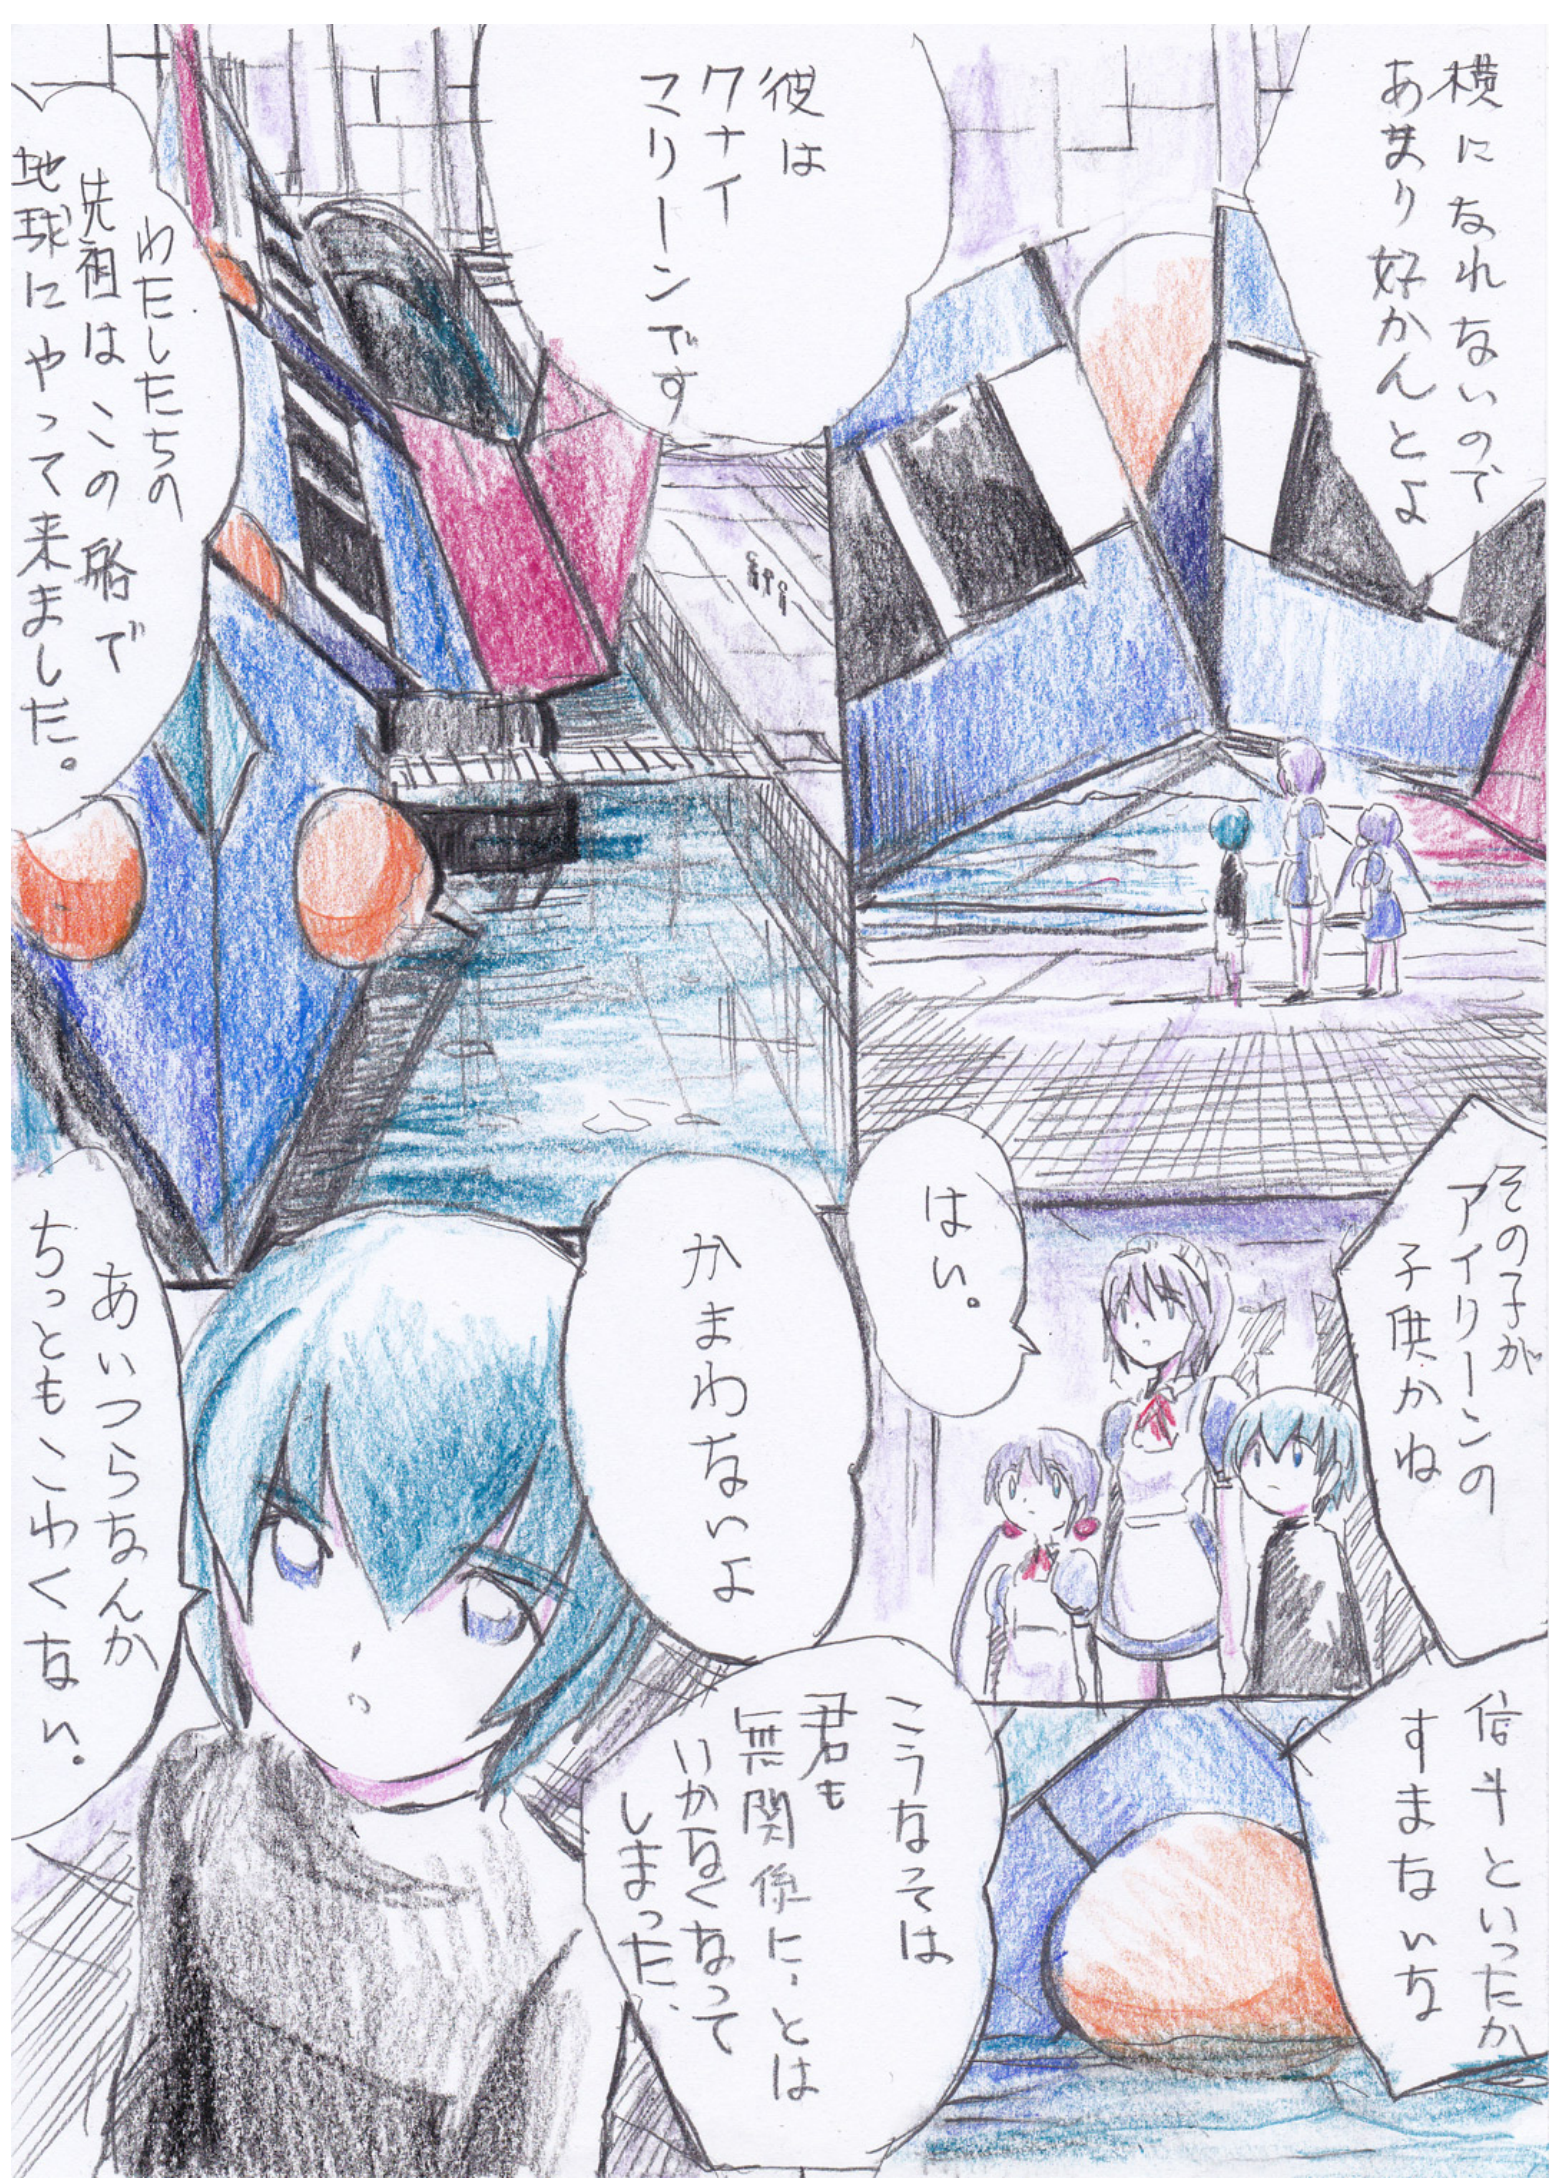

横になれないので
あまり好かんよ

彼は
クナイ
マリーンです

めしたたちの
先祖はこの船で
地球にやって来ました。

その子が
アイリーンの
子供かね

はい。

かまわなうよ

信斗といったか
すまないな

君も
無関係にとは
いからくなて
しまった

あいつらちゃんか
ちっともこやくない。